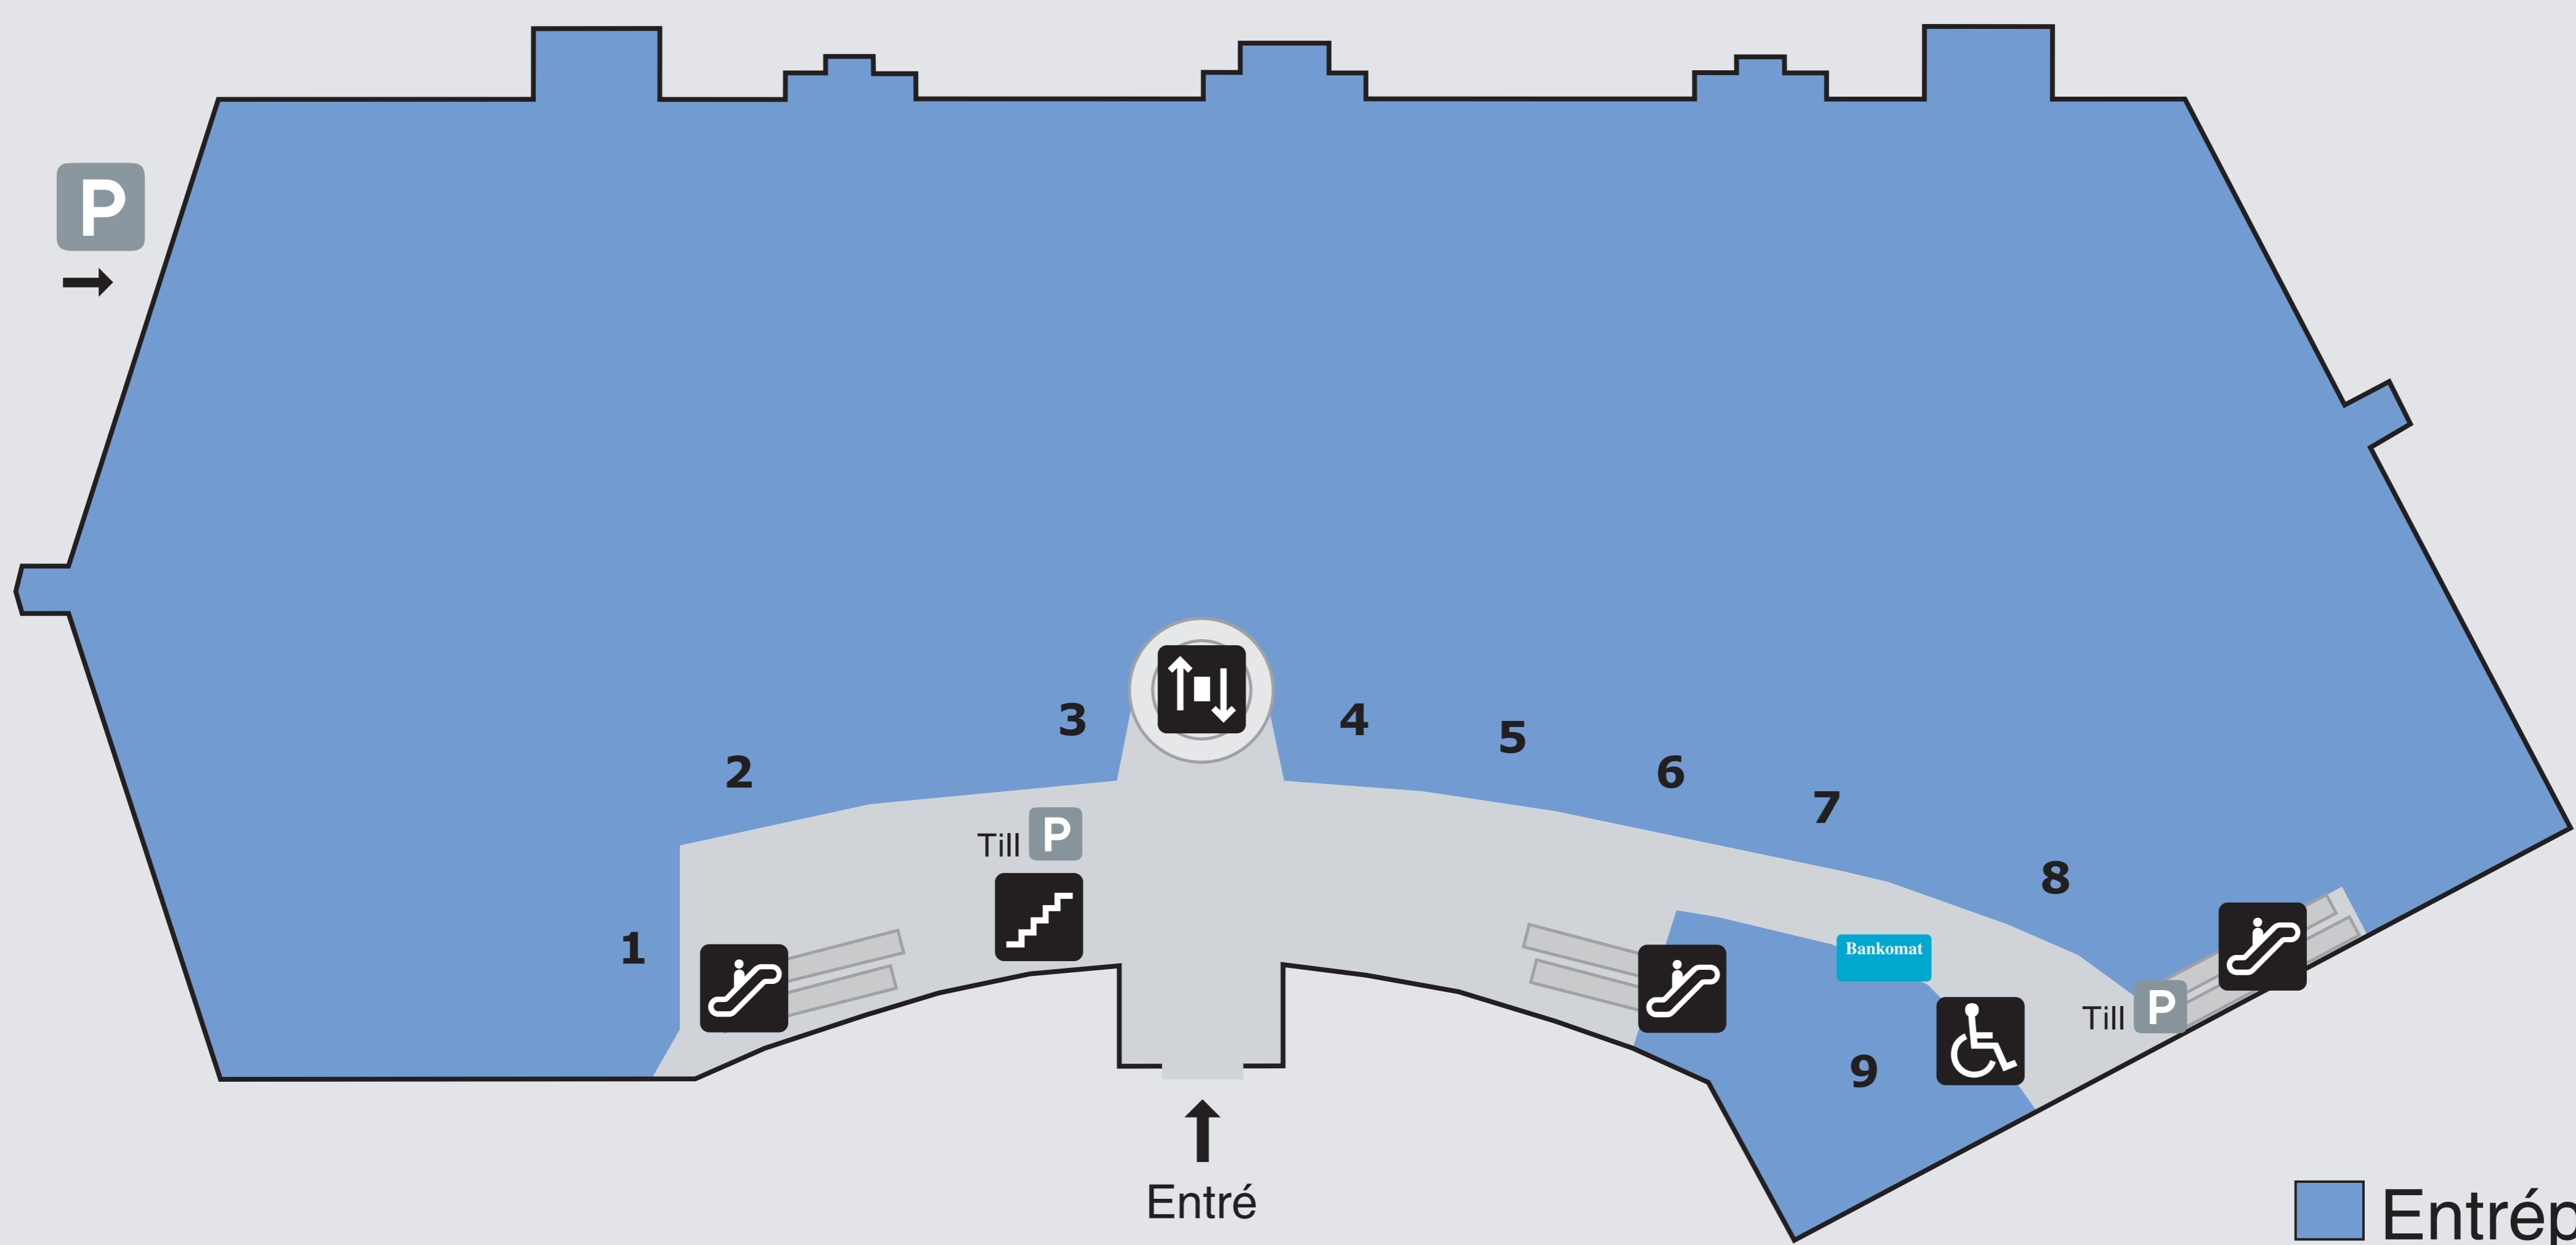

■ Övre Plan

■ Entréplan

Beklädnad inkl. accessoarer

- 16 Cassels
- 27 Cubus
- 4 Deichmann
- 12 Esprit
- 26 Esprit Men
- 24 Eurosko Hamburgsundsskor
- 23 Flash
- 30 GinaTricot
- 31 Glitter
- 17 Indiska
- 13 Joy
- 37 Kårlins Väskor
- 15 Polarn o Pyret
- 19 Pondus
- 22 Scorett
- 34 Specsavers Optik
- 29 Street One
- 33 Triumph
- 14 Vila
- 6 Walk On
- 25 Zizzi

- 36 Albrekts Guld
- 42 Bokia
- 3 Cervera
- 1 Harald Nyborg
- 20 Hemtex
- 8 Rusta
- 32 Tre Kronor Guld & Silver

Cafe & Restaurang

- 9 Graffiti Café
- 35 Eat Café & Restaurang
- 43 Fika

Rulltrappa

Hiss

Här står du!